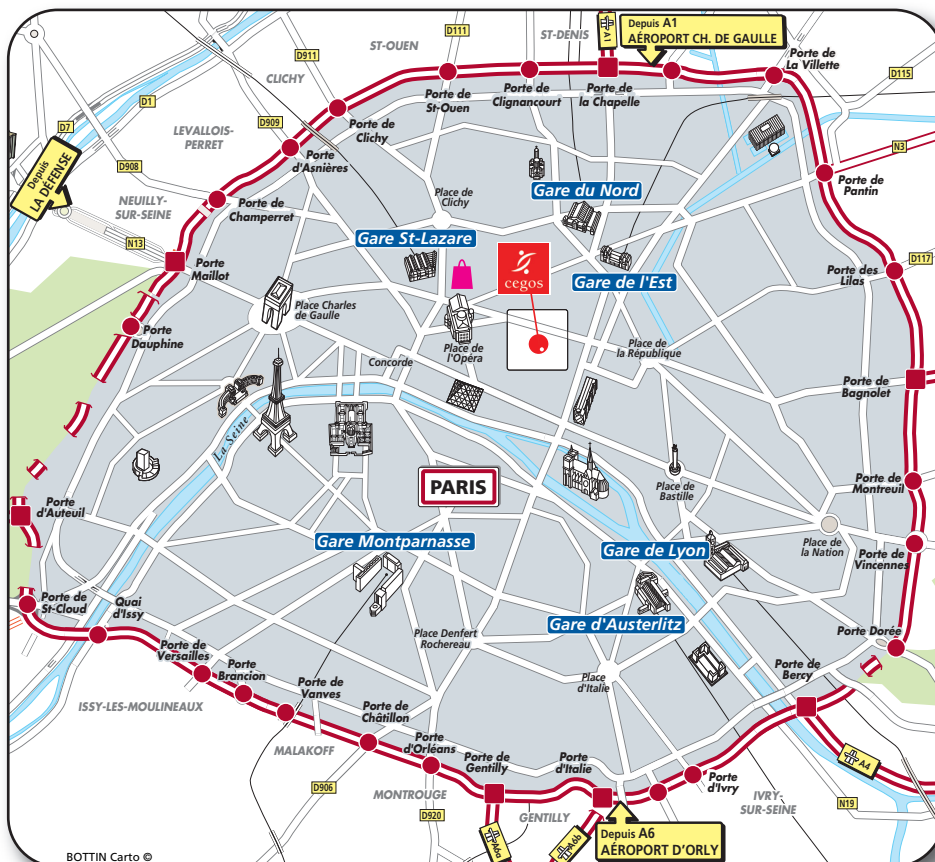

ESPACE VINCI

25, rue des Jeuneurs

75002 PARIS

En cas de retard le 1er jour de la formation vous pouvez contacter le 01 42 46 79 77
ou par mail : espace-vinci@formeret.fr

www.cegos.fr

ESPACE VINCI

M Métro :

- Lignes 8 et 9 : station Grands Boulevards (sortie "St Fiacre côté des numéros impairs").
- Ligne 3 : station Bourse.
- Ligne 3 : station Sentier (sortie "Rue du Sentier").

BUS Bus :

- Ligne 39 (Gare de l'Est) : arrêt Réaumur - Montmartre
- Ligne 48 (Gare du Nord) : arrêt Réaumur - Montmartre
- Ligne 29 (Gare de Lyon) : arrêt Bourse
- Ligne 20 (Gare Saint-Lazare) : arrêt Réaumur - Montmartre