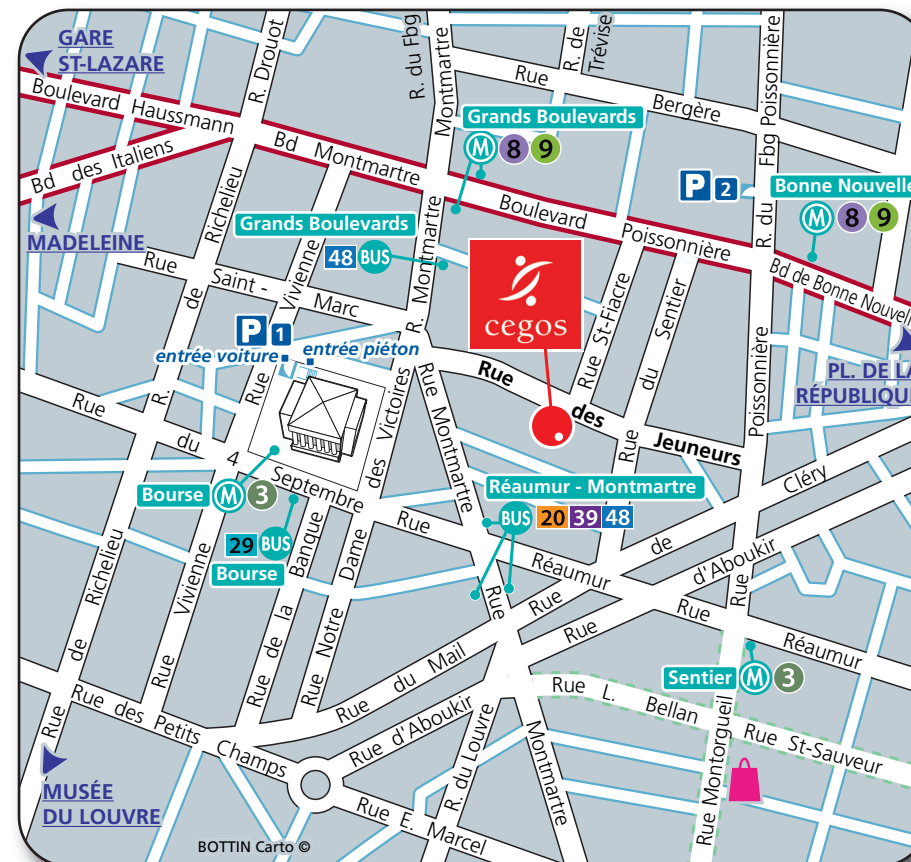

ESPACE VINCI

25, rue des Jeuneurs

75002 PARIS

En cas de retard le 1er jour de la formation vous pouvez contacter le 01 42 46 79 77
ou par mail : espace-vinci@formeret.fr

www.cegos.fr

ESPACE VINCI

M Métro :

- Lignes 8 et 9 : station Grands Boulevards (sortie "St Fiacre côté des numéros impairs").
- Ligne 3 : station Bourse.
- Ligne 3 : station Sentier (sortie "Rue du Sentier").

BUS Bus :

- Ligne 39 (Gare de l'Est) : arrêt Réaumur - Montmartre
- Ligne 48 (Gare du Nord) : arrêt Réaumur - Montmartre
- Ligne 29 (Gare de Lyon) : arrêt Bourse
- Ligne 20 (Gare Saint-Lazare) : arrêt Réaumur - Montmartre