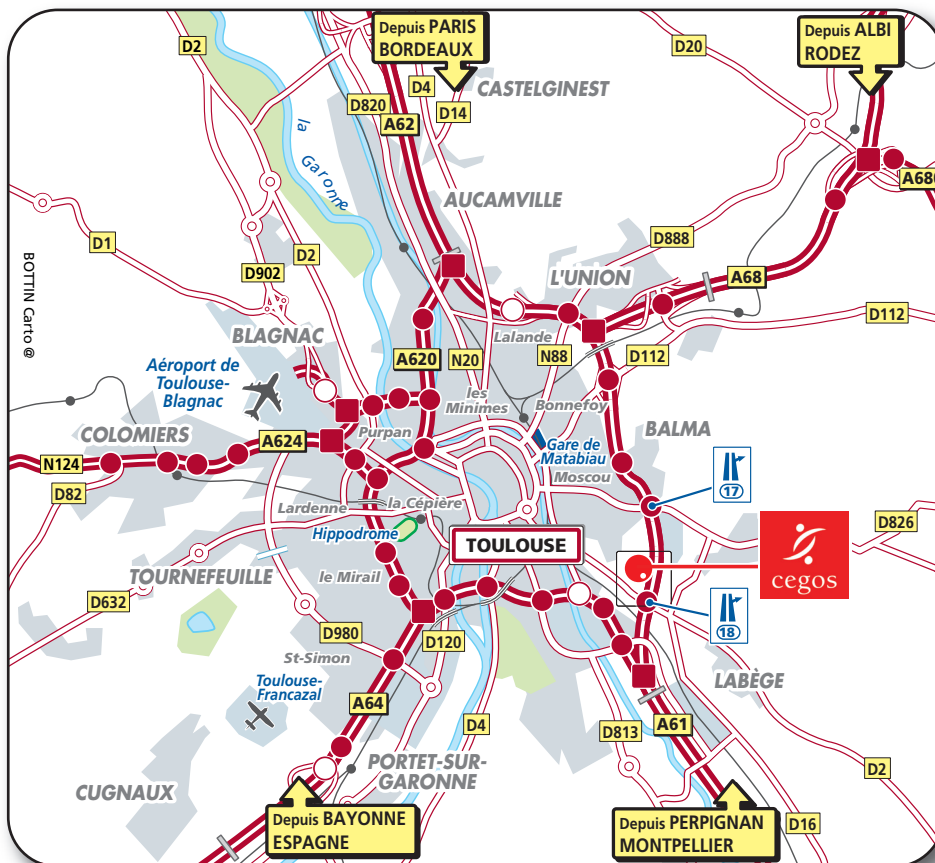

Vaelia

P.A. La Plaine - 2 impasse Henri Pitot
31500 TOULOUSE

En cas de retard le 1er jour de la formation vous pouvez contacter le 05 61 36 02 22

www.cegos.fr

V
A
E
L
I
A

SNCF SNCF :
• TGV : Gare Matabiau

BUS Bus :
• Ligne 37 (Jolimont - La Plaine) : arrêt Couzinet