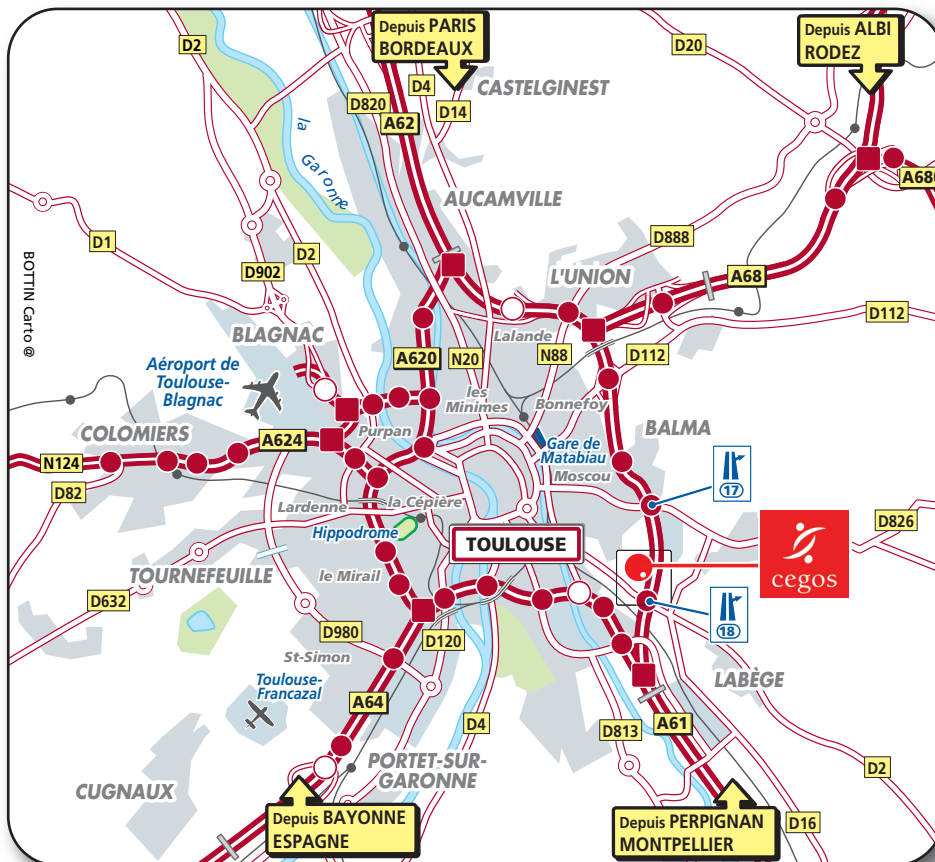

ANTARES ASO

P.A. La Plaine - 2 impasse Henri Pitot
31500 TOULOUSE

En cas de retard le 1er jour de la formation vous pouvez contacter le 05 61 36 02 22

www.cegos.fr

ANTARES ASO

SNCF SNCF :
• TGV : Gare Matabiau

BUS Bus :
• Ligne **37** (Jolimont - La Plaine) : arrêt Couzinet

Pour tous renseignements
Contactez notre Centre de Relation Client de 8h00 à 18h30
01 55 00 99 99 - espace-client@cegos.fr