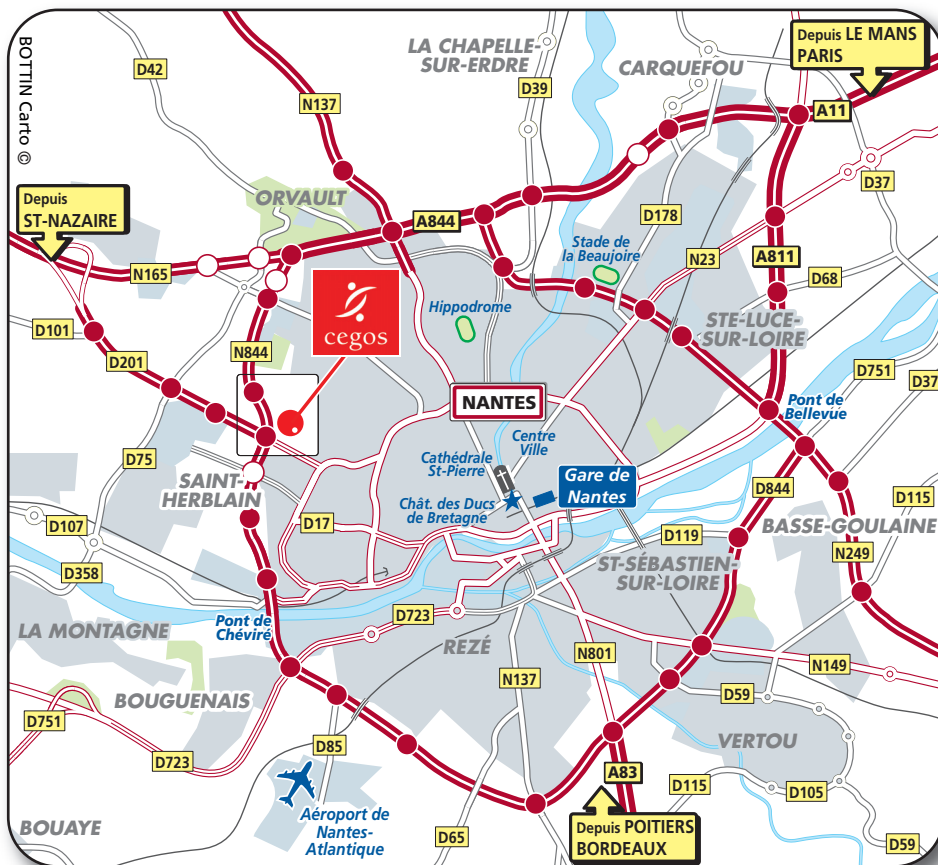

IB FORMATION GRPE CEGOS NANTES

ZAC du Moulin Neuf - Immeuble Atalante 2

2 Impasse Augustin Fresnel - 44812 Saint-Herblain cedex

En cas de retard le 1er jour de la formation vous pouvez contacter le 02 51 89 99 58

www.egos.fr

IB
FORMATION

Bus :

- Ligne **56** (Hermeland - Malakoff) : arrêt Hermeland
- Ligne **59** (Mendès France-Bellevue - Beauséjour) : arrêt Hermeland
- Ligne **84** (Sinière - Hermeland) : arrêt Hermeland
- Ligne **84** (Sinière - Hermeland) : arrêt Franklin
- Ligne **84** (Sinière - Hermeland) : arrêt Faraday