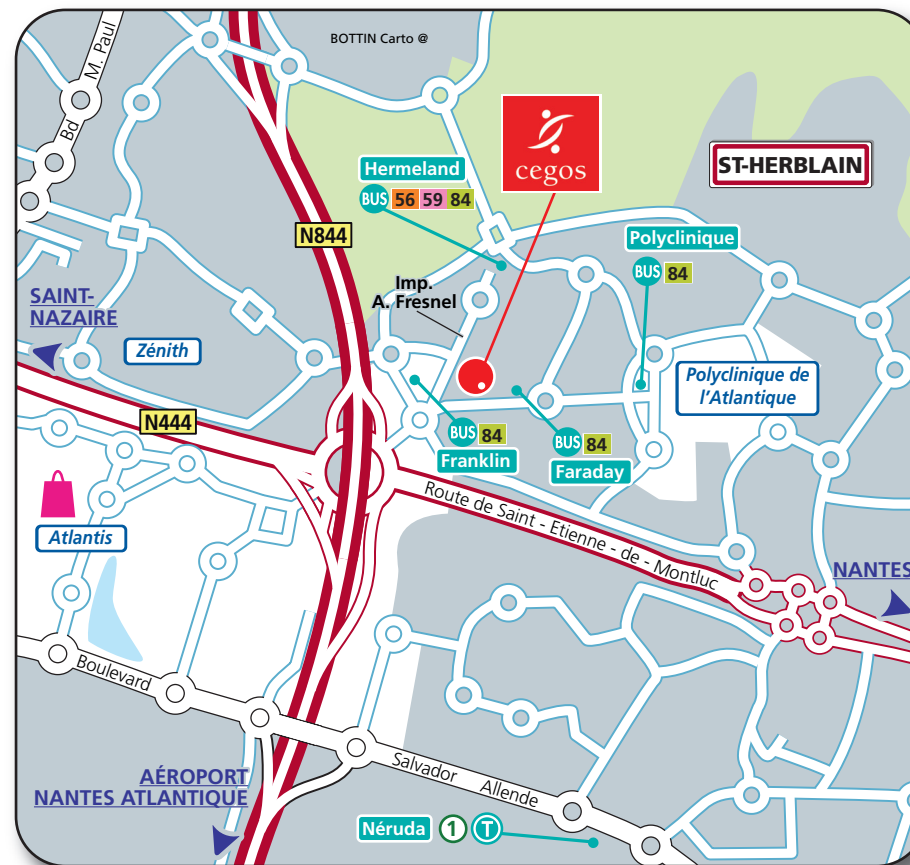

IB FORMATION GRPE CEGOS NANTES

ZAC du Moulin Neuf - Immeuble Atalante 2

2 Impasse Augustin Fresnel - 44812 Saint-Herblain cedex

En cas de retard le 1er jour de la formation vous pouvez contacter le 02 51 89 99 58

www.egos.fr

IB
FORMATION

Bus :

- Ligne **56** (Hermeland - Malakoff) : arrêt Hermeland
- Ligne **59** (Mendès France-Bellevue - Beauséjour) : arrêt Hermeland
- Ligne **84** (Sinière - Hermeland) : arrêt Hermeland
- Ligne **84** (Sinière - Hermeland) : arrêt Franklin
- Ligne **84** (Sinière - Hermeland) : arrêt Faraday

Tramway :

- Ligne **1** (Beaujoire - François Mitterrand) : arrêt Néruda

Pour tous renseignements
Contactez notre Centre de Relation Client de 8h00 à 18h30
01 55 00 99 99 - espace-client@egos.fr