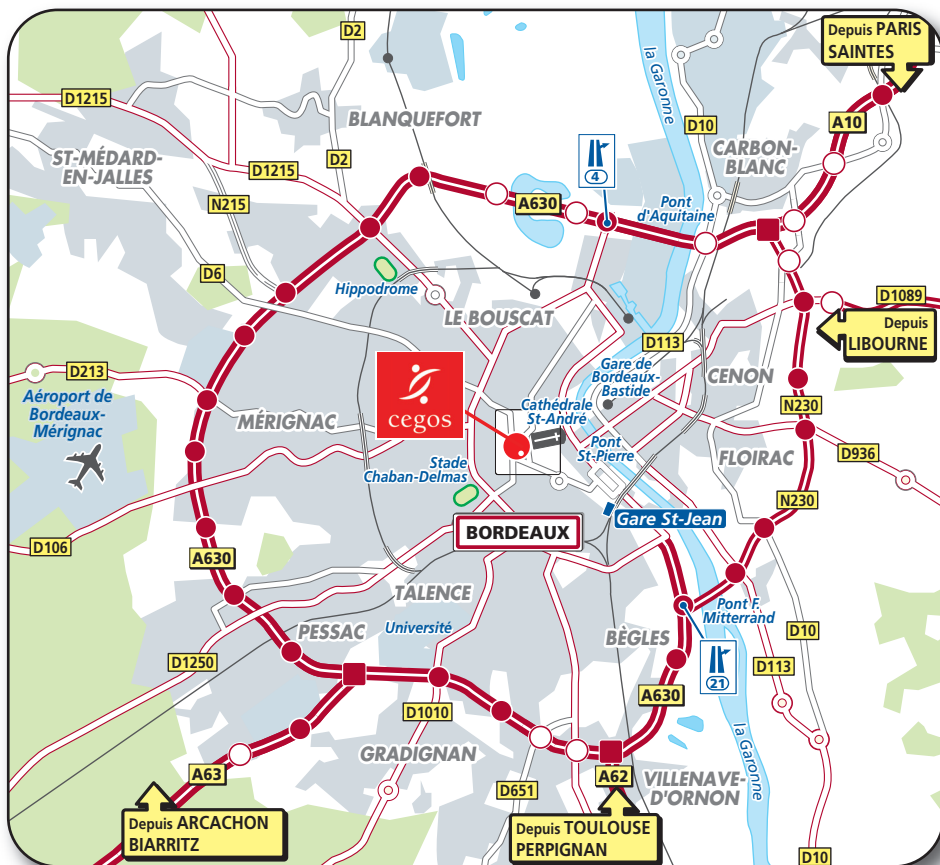

IBIS BORDEAUX MERIADECK
35 cours du Maréchal Juin
33000 BORDEAUX

En cas de retard le 1er jour de la formation vous pouvez contacter le **05 56 90 74 00**

www.cegos.fr

SNCF SNCF :
• TGV : Gare St-Jean

BUS Bus :
• Ligne **4** (Pessac Magonty - Bordeaux St-Louis)
• Ligne **5** (Villeneuve-d'O. Piscine - Eysines / Le Taillan)
• Ligne **15** (Villeneuve-d'O. Bourg - Bordeaux Parc des Expositions)
• Ligne **16** (Bordeaux Gare St-Jean - Mérignac Centre)
: arrêt commun pour les 4 lignes : Palais de Justice

BUS Tramway :
• Ligne **A** (Floirac Dravemont - Mérignac Centre) :
arrêt Palais de Justice

Pour tous renseignements
Contactez notre Centre de Relation Client de 8h00 à 18h30
01 55 00 99 99 - espace-client@cegos.fr