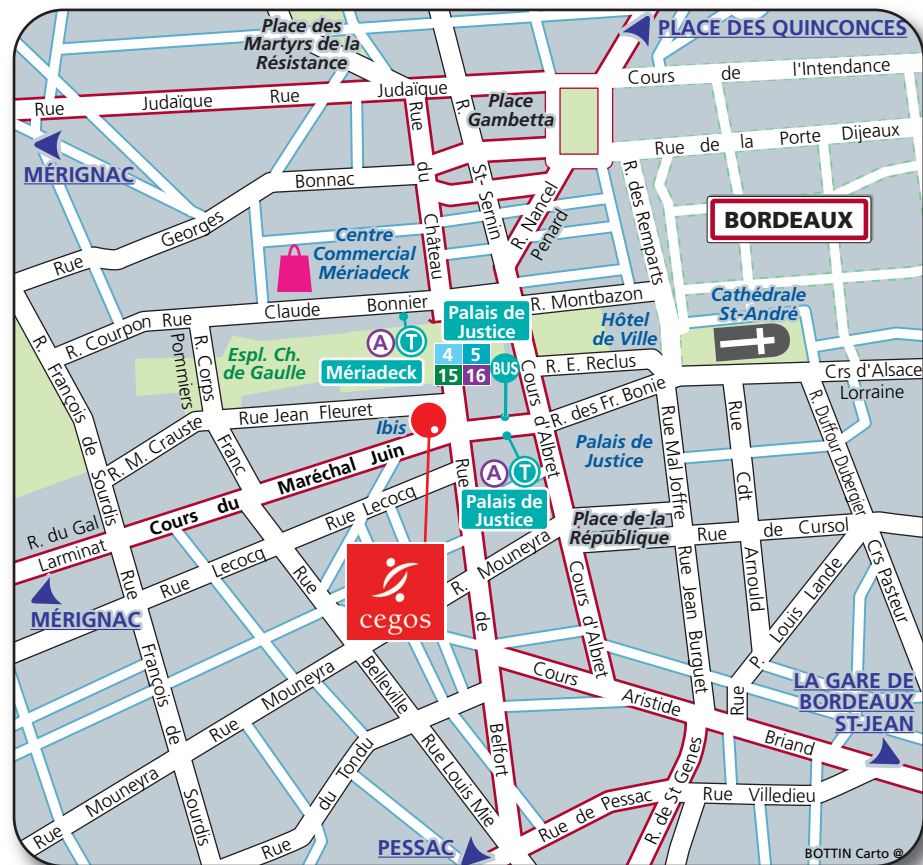

IBIS BORDEAUX MERIADECK
35 cours du Maréchal Juin
33000 BORDEAUX

En cas de retard le 1er jour de la formation vous pouvez contacter le **05 56 90 74 00**

www.cegos.fr

SNCF SNCF :
• TGV : Gare St-Jean

BUS Bus :
• Ligne **4** (Pessac Magonty - Bordeaux St-Louis)
• Ligne **5** (Villeneuve-d'O. Piscine - Eysines / Le Taillan)
• Ligne **15** (Villeneuve-d'O. Bourg - Bordeaux Parc des Expositions)
• Ligne **16** (Bordeaux Gare St-Jean - Mérignac Centre)
: arrêt commun pour les 4 lignes : Palais de Justice

BUS Tramway :
• Ligne **A** (Floirac Dravemont - Mérignac Centre) :
arrêt Palais de Justice

Pour tous renseignements
Contactez notre Centre de Relation Client de 8h00 à 18h30
01 55 00 99 99 - espace-client@cegos.fr