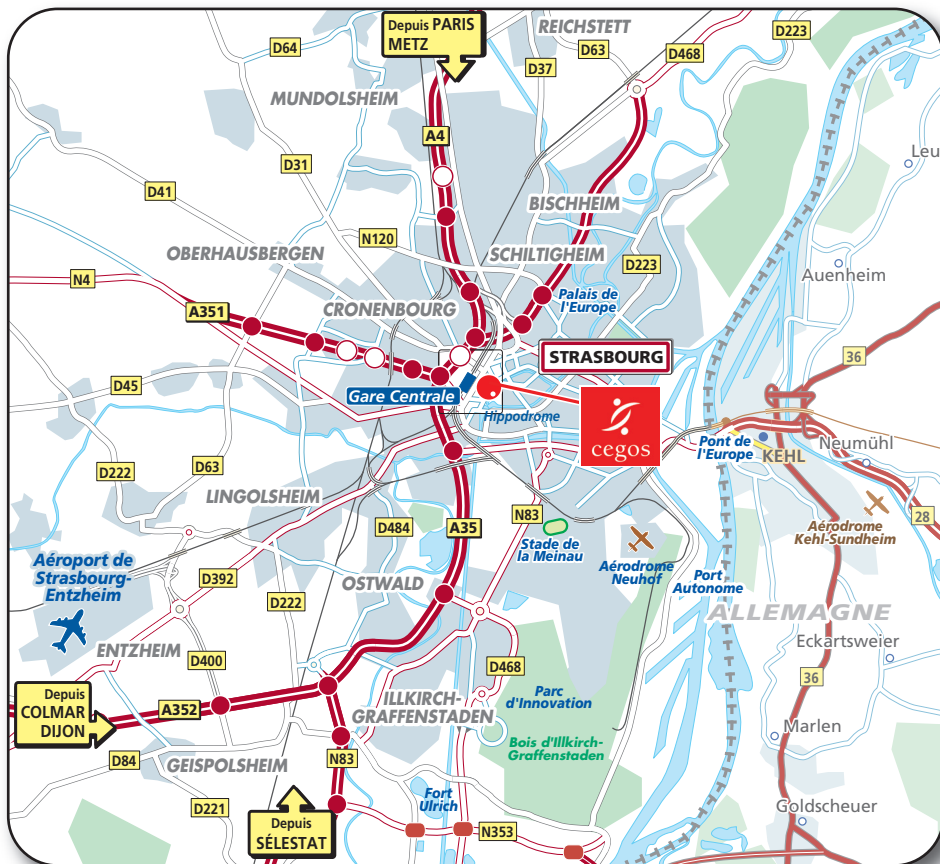

IB IMMEUBLE L'AVANCÉE

26c boulevard du Président Wilson (5ème étage)

67000 STRASBOURG

En cas de retard le 1er jour de la formation vous pouvez contacter le 03 88 23 91 40

www.cegos.fr

SNCF SNCF :
• TGV : Gare Centrale

T Tramway :
• Ligne **A** (Hautepierre Maillou / Illkirch Lixenbuhl)
• Ligne **D** (Ronde / Aristide Briand)
Pour ces 2 lignes arrêt : Gare Centrale ou Ancienne Synagogue les Halles

Bus Bus :
• Ligne **2** (Campus d'Illkirch / Pont du Rhin)
• Ligne **6** (Robertsau Pont Phario / Souffelweyershei Canal - Hoenheim Gare)
• Ligne **10** (Gare Centrale (ceinture))
• Ligne **71** (Eckerwersheim Hippodrome / Les Halles Sébastopol)
Pour l'ensemble de ces lignes arrêt : Wilson