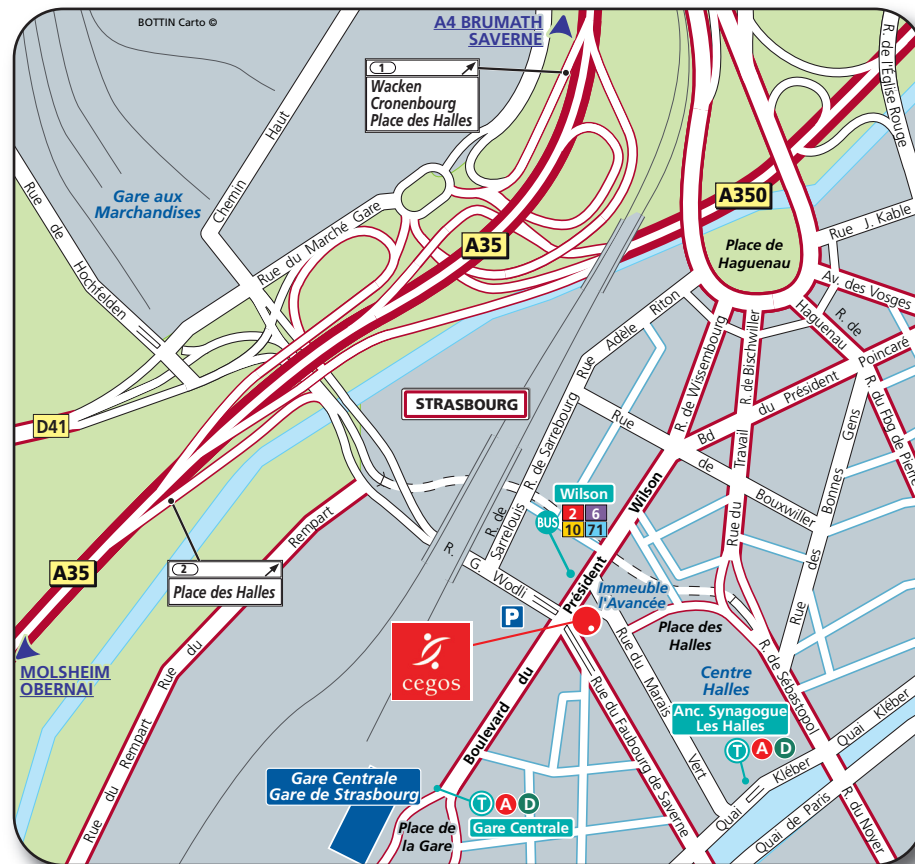

IB IMMEUBLE L'AVANCÉE

26c boulevard du Président Wilson (5ème étage)

67000 STRASBOURG

En cas de retard le 1er jour de la formation vous pouvez contacter le 03 88 23 91 40

www.cegos.fr

SNCF SNCF :
• TGV : Gare Centrale

T Tramway :
• Ligne **A** (Hautepierre Maillou / Illkirch Lixenbuhl)
• Ligne **D** (Ronde / Aristide Briand)
Pour ces 2 lignes arrêt : Gare Centrale ou Ancienne Synagogue les Halles

Bus Bus :
• Ligne **2** (Campus d'Illkirch / Pont du Rhin)
• Ligne **6** (Robertsau Pont Phario / Souffelweyershei Canal - Hoenheim Gare)
• Ligne **10** (Gare Centrale (ceinture))
• Ligne **71** (Eckerwersheim Hippodrome / Les Halles Sébastopol)
Pour l'ensemble de ces lignes arrêt : Wilson