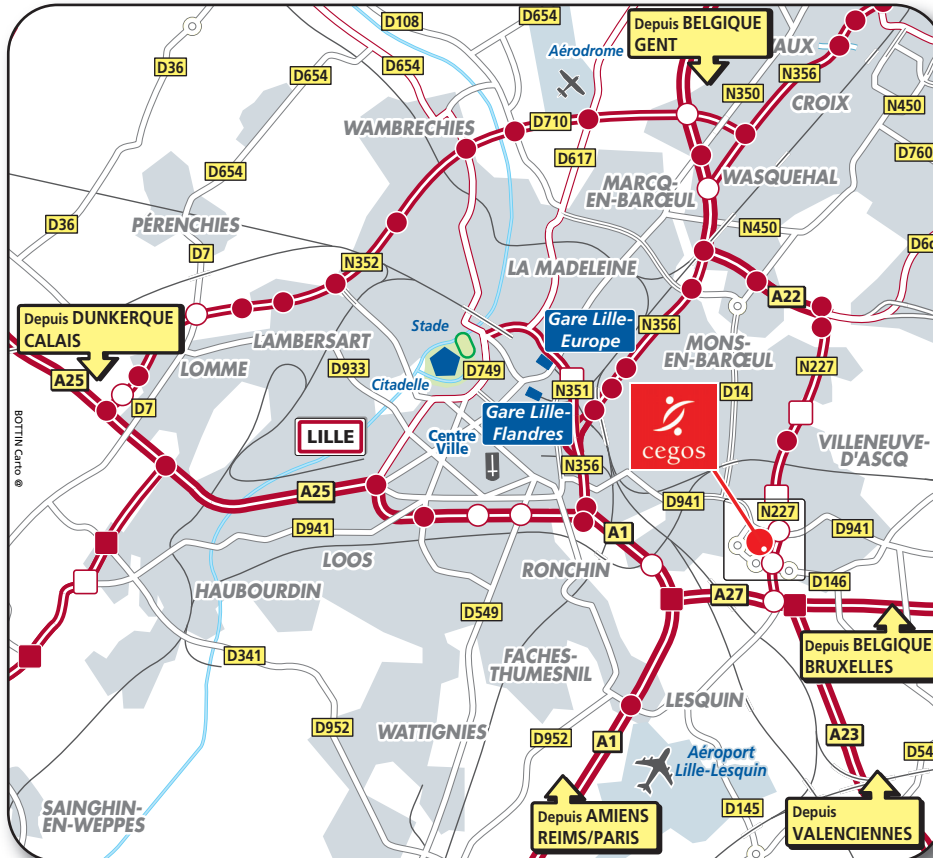

## HÔTEL ASCOTEL LILLE MÉTROPOLE

Cité Scientifique

Avenue Paul Langevin - 59650 Villeneuve d'Ascq

En cas de retard le 1er jour de la formation vous pouvez contacter le 03 20 67 34 34

[www.cegos.fr](http://www.cegos.fr)

Métro :

- Ligne 1 : station 4 Cantons
- Ligne 1 : station Cité Scientifique
- Ligne 1 : station Triolo

Pour tous renseignements  
Contactez notre Centre de Relation Client de 8h00 à 18h30  
01 55 00 99 99 - [espace-client@cegos.fr](mailto:espace-client@cegos.fr)