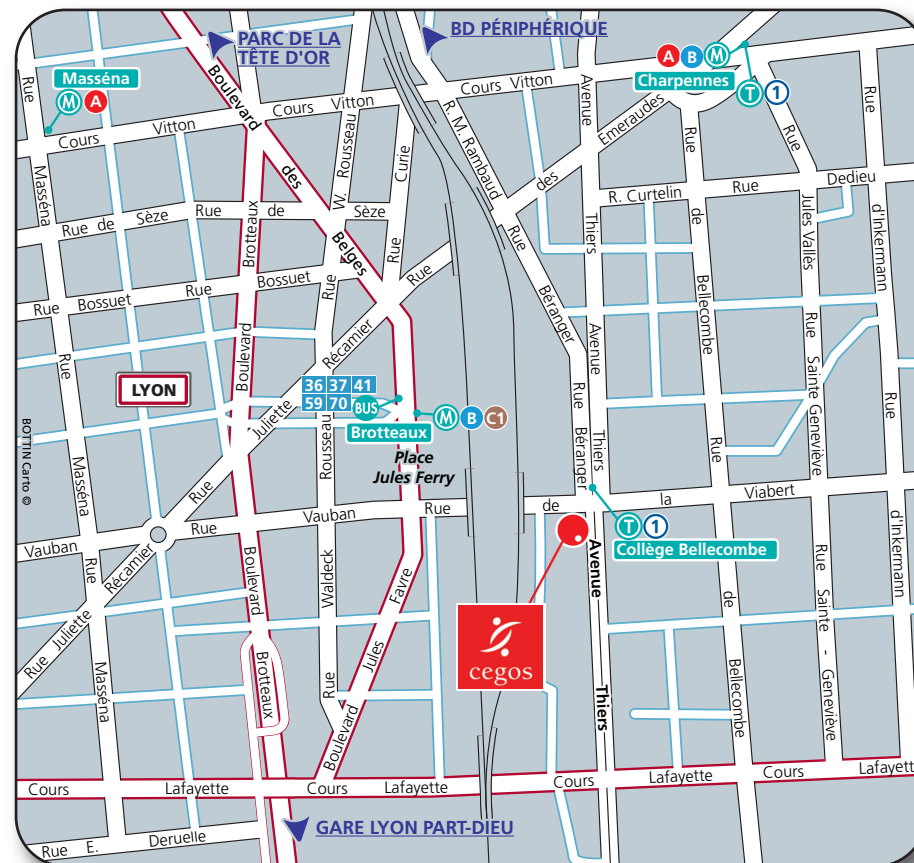

CENTRE DE FORMATION CEGOS

Immeuble "6ème sens" - 2ème étage - 186 avenue Thiers

69465 LYON CEDEX 06

En cas de retard le 1er jour de la formation vous pouvez contacter le 04 72 13 77 80

www.cegos.fr

SNCF SNCF :

- TGV : Gare Lyon Part Dieu
Gare Lyon Perrache

T Tramway :

- Ligne ① (Montrouchet / IUT Feysine) : arrêt Collège Bellecombe

M Métro :

- Ligne A (Gare de Perrache / Vaulx-en-Valin La Soie) : arrêt Charpennes
- Ligne B (Stade de Gerland / Gare Part-Dieu) : arrêt Charpennes
- Ligne C1 (Cuire / Gare Part-Dieu) : arrêt Brotteaux

BUS Bus :

- Ligne 36 (Jet-d'Eau - Mendès France / Duchère - Plateau)
- Ligne 37 (Part Dieu Sud / Vaulx - Marcel Cachin)
- Ligne 41 (Gare Part Dieu - Vivier Merle / Caluire - Ch. Petit)
- Ligne 59 (Gare Part Dieu - Vivier Merle / Rillieux)
- Ligne 70 (Gare Part Dieu - Vivier Merle / Neuville)