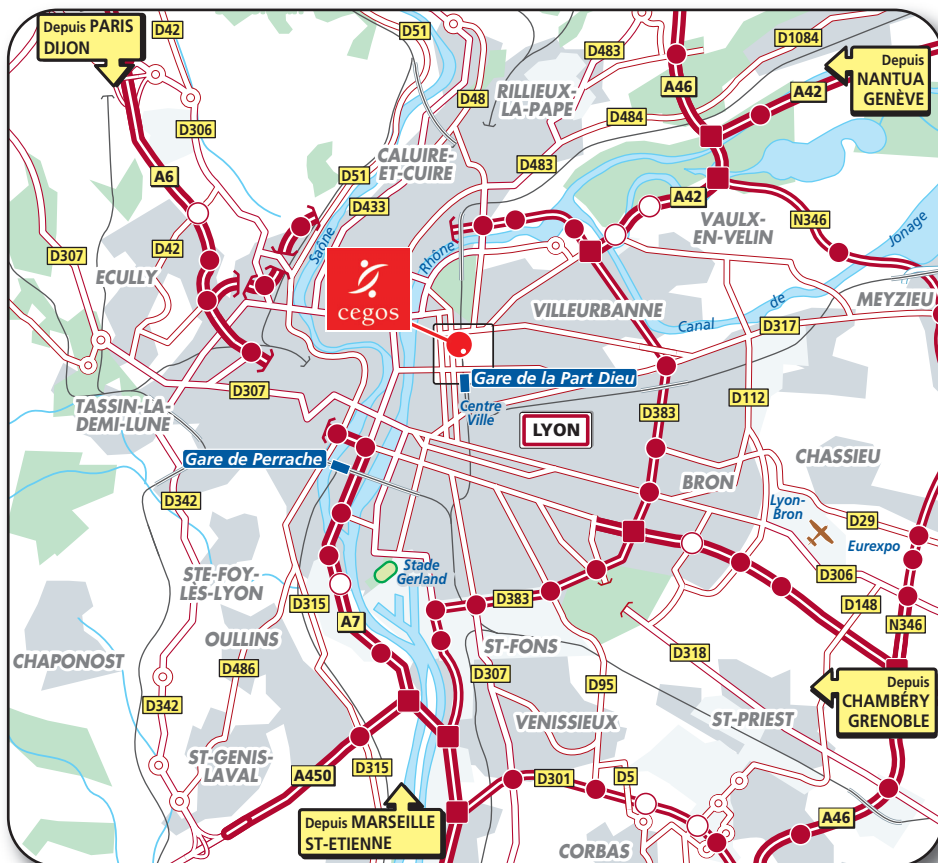

CENTRE DE FORMATION CEGOS

Immeuble "6ème sens" - 2ème étage - 186 avenue Thiers

69465 LYON CEDEX 06

En cas de retard le 1er jour de la formation vous pouvez contacter le 04 72 13 77 80

www.cegos.fr

SNCF SNCF :

- TGV : Gare Lyon Part Dieu
Gare Lyon Perrache

T Tramway :

- Ligne ① (Montrouchet / IUT Feysine) : arrêt Collège Bellecombe

M Métro :

- Ligne A (Gare de Perrache / Vaulx-en-Valin La Soie) : arrêt Charpennes
- Ligne B (Stade de Gerland / Gare Part-Dieu) : arrêt Charpennes
- Ligne C1 (Cuire / Gare Part-Dieu) : arrêt Brotteaux

BUS Bus :

- Ligne 36 (Jet-d'Eau - Mendès France / Duchère - Plateau)
- Ligne 37 (Part Dieu Sud / Vaulx - Marcel Cachin)
- Ligne 41 (Gare Part Dieu - Vivier Merle / Caluire - Ch. Petit)
- Ligne 59 (Gare Part Dieu - Vivier Merle / Rillieux)
- Ligne 70 (Gare Part Dieu - Vivier Merle / Neuville)